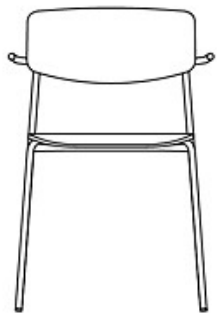

Elly

Yleistuoli nelipistejalustalla

Design — Iiro Viljanen

Nelipistejalustainen ja rivikytkevä Elly on pinoutuva ja ilmeeltään kevyt yleistuoli erillisellä istuimella ja selkänojalla. Tuolin istuimen ja selkänojan saa verhoilemattomana sekä verhoiltuina useilla eri verhoilumateriaaleilla. Käsinojallisen version voi ripustaa pöydän kanteen.

MATERIAALIKUVAUS:

Jalusta: kromi, maalattu valkoinen tai musta
Muovi- tai huopanastat, rivikytkentä saatavilla
Istuin ja selkänoja: valkoinen tai harmaa laminaatti
Käsinojat: musta muovi
Istuin ja selkänoja saatavana myös verhoiltuna

LISÄVARUSTEET:

Tuolivaunu
Rivikytkentä

KANGASMENEKKI:

Istuin: 0,5 m / 2 kpl
Selkä: 0,3 m

PINOTTAVUUS:

Tuolivaunussa max 18 kpl
Lattialla max 8 kpl

PAINO:

Nelipistejalusta: 5,11 kg
Nelipistejalusta käsinojilla: 5,41 kg

OMINAISUUDET:

- Käsinojallinen versio ripustettavissa käsinojien varaan
- Pinoutuva
- Saatavana verhoiltuna
- Käsinojaton versio saatavana rivikytkettävänä

Mittapiirros:

• 52 •

79

• 45 •

• 48 •

• 49 •